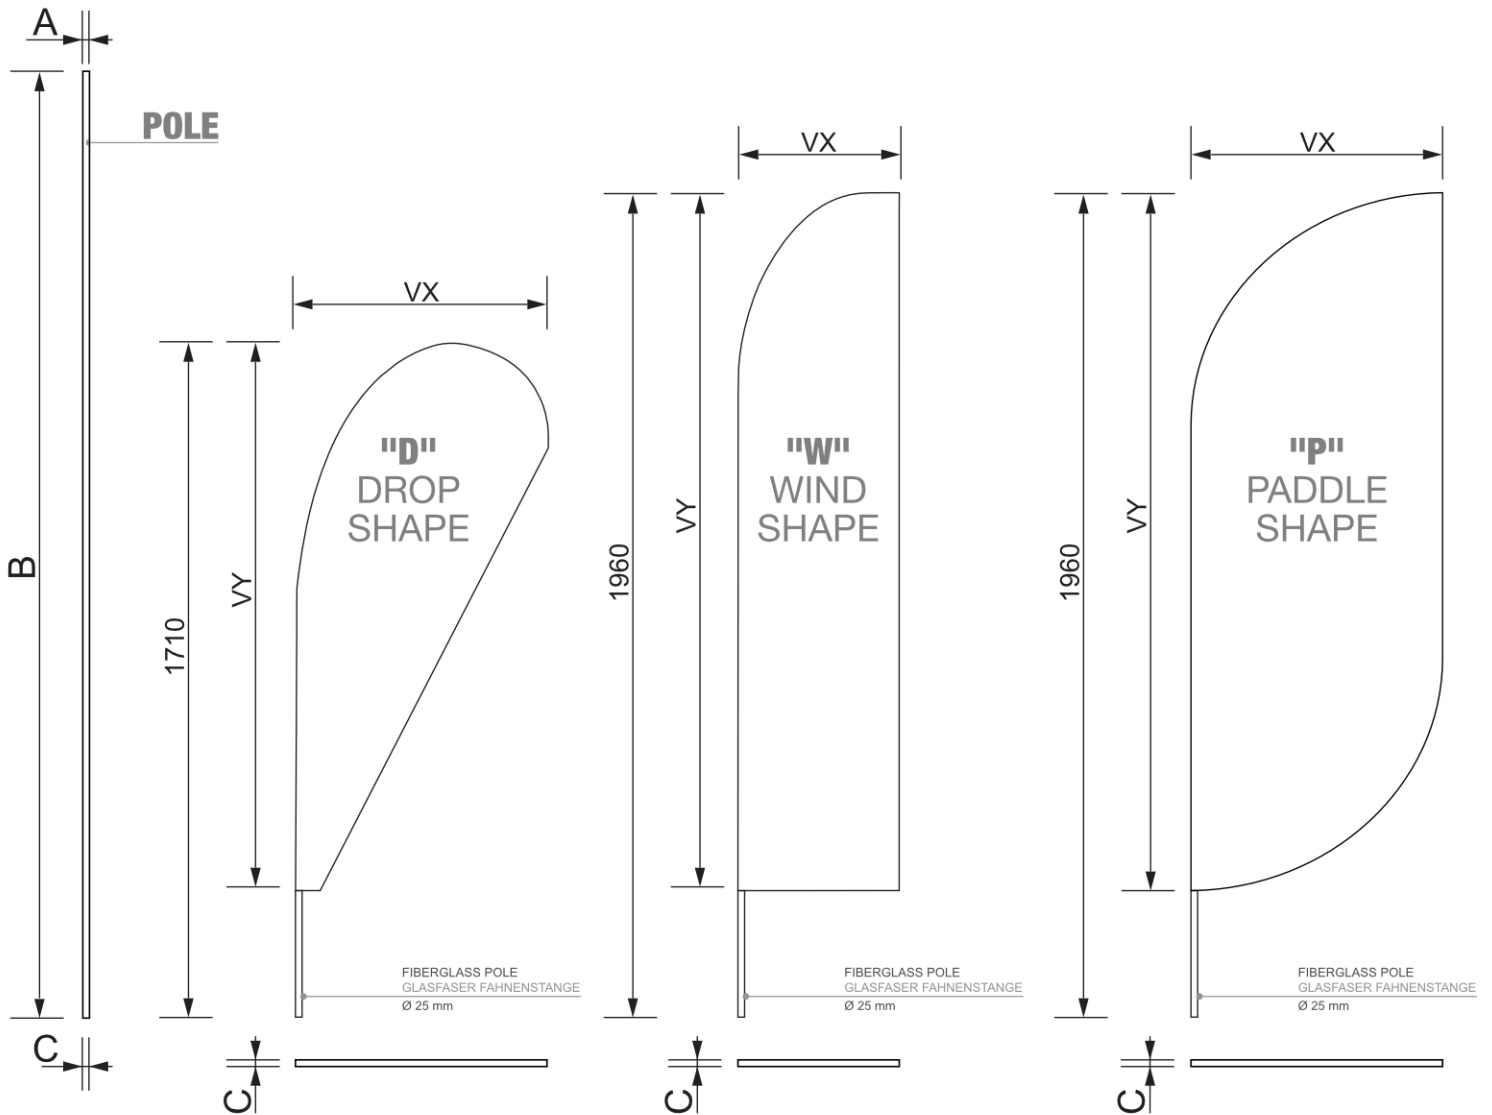

PRODUKT ARKUSZ

Flaga z włókna szklanego Wind, Paddle & Drop Small

BFF-S

BASES BASEN